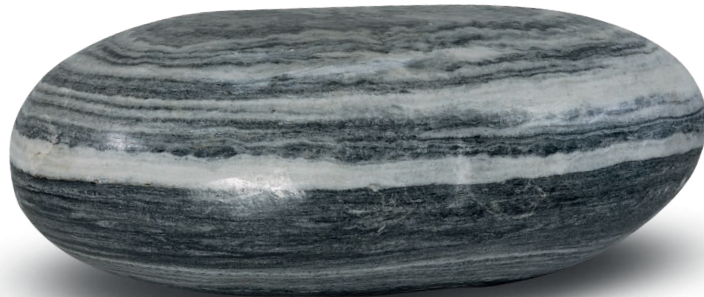

Pedra artificial

2024

figures
decoratives

Complements decoració

còdols gegants

CÒDOL GEGANT GRANIT NEGRE

Codi	Calibre	Embalatge	Pes U.	U/Palet
LZ46-BG30	30/50 cm	Palet	70 kg	6
LZ46-BG50	50/80 cm	Palet	140 kg	4