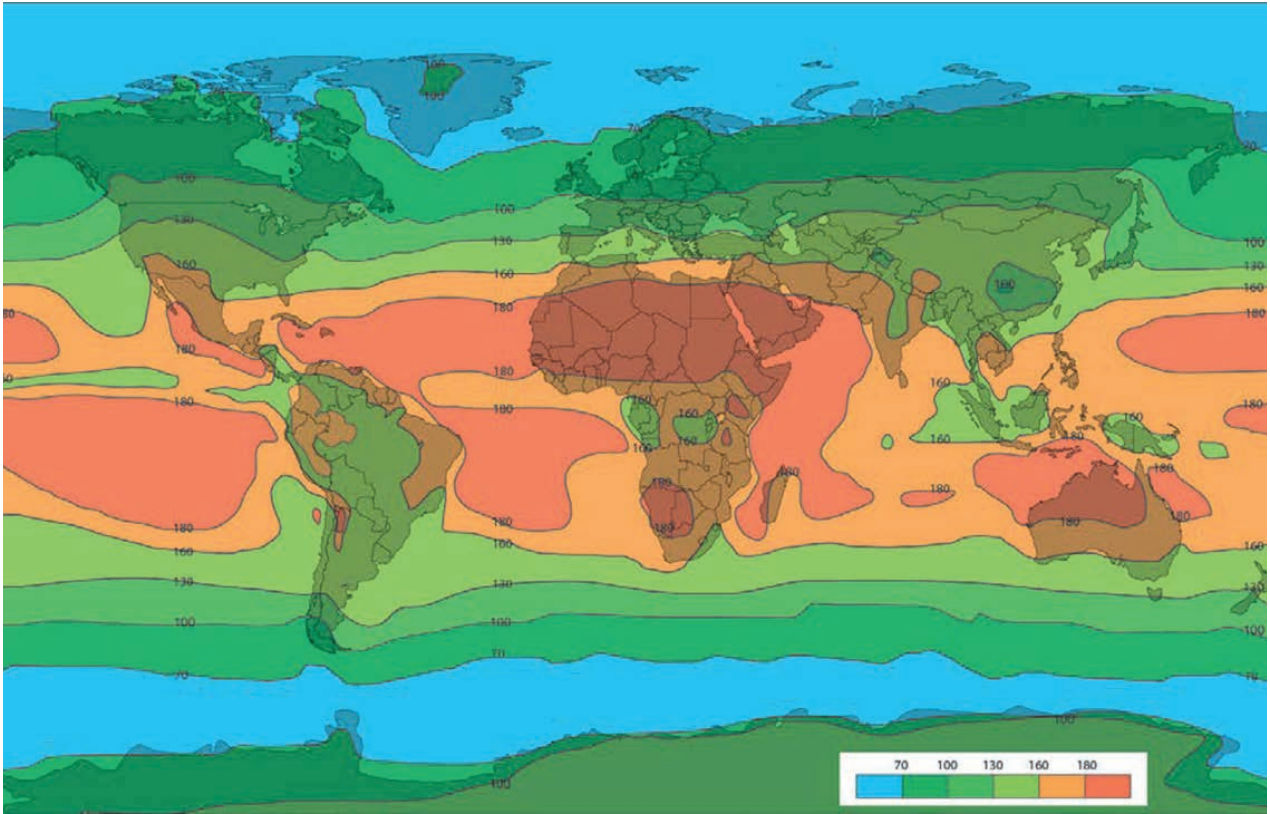

Deixa volar la teva imaginació amb aquest producte versàtil que s'adapta a tots els estils!

Aquests mapes mostren el KLy segons les àrees geogràfiques. Quilo Langley (KLy) és la unitat de mesura per a l'exposició als raigs UV per metre quadrat d'àrea (1 Langley = 41,840 julis/m²). La degradació anual de la matèria a la llum solar varia segons la regió.