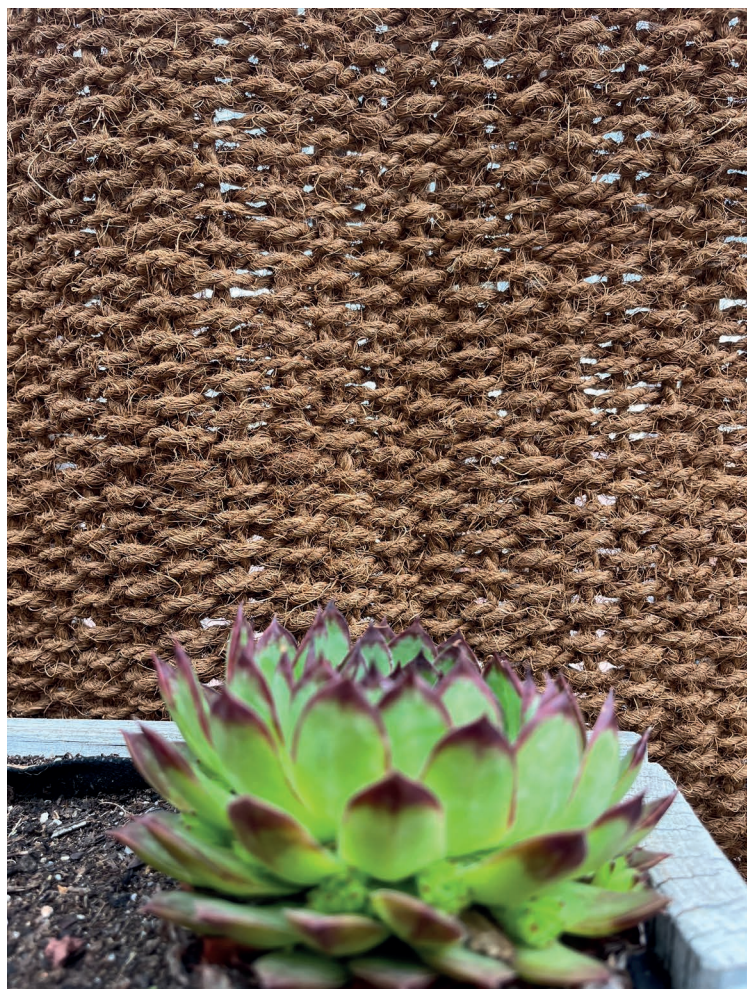

BRUC NATURA

GAMMA FIBRA DE COCO MALLES PER A TERRES I TANQUES

Lona terra/tanca 100%

LZ46-COC13	1.00 x 3.00 m
LZ46-COC15	2.00 x 3.00 m

Ideal per a balcons, terraces
i sortides de piscines.