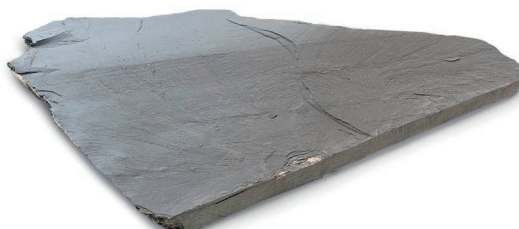

*Pedra natural que pot patir algunes variacions de tonalitat i textura.