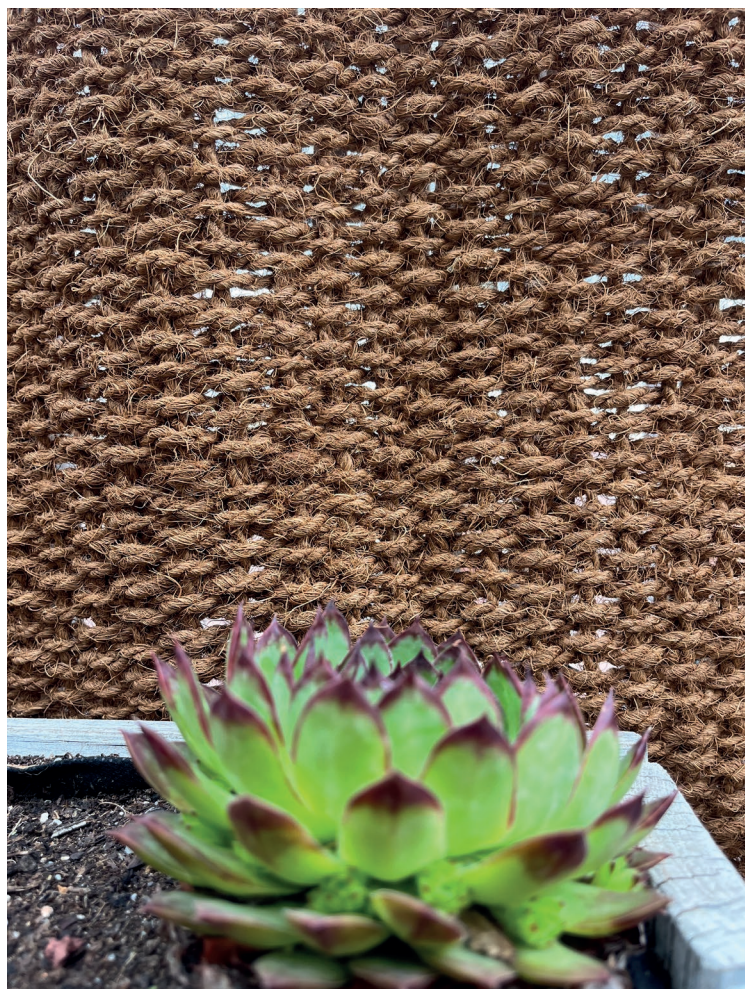

BRUC NATURA

GAMME FIBRE DE COCO

TAPIS D'EXTÉRIEUR ET BRISE-VUE

Tapis extérieur/brise-vue 100%

LZ46-COC13	1.00 x 3.00 m
LZ46-COC15	2.00 x 3.00 m

Idéal pour les balcons, terrasses
et sorties de piscine.