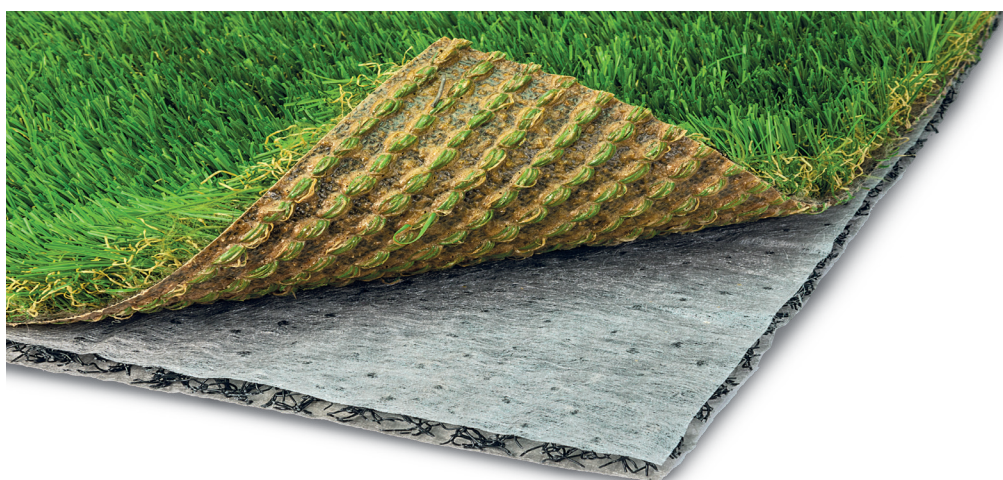

# Toile de drainage

## Éléments techniques

<b>Référence</b>	CA37-1001
<b>Dimensions</b>	ROULEAU 1x45 m, HAUTEUR 9,5 mm
<b>Couleur</b>	GRIS
<b>Composition</b>	FILTRE GÉOTEXTILE ET FILAMENTS DE POLYPROPYLENE
<b>Origine</b>	ALLEMAGNE
<b>Certifications</b>	

## Caractéristiques et utilisations

En cas de difficultés de drainage, notamment sur les terrasses où l'eau ne circule pas correctement, il est conseillé d'utiliser une toile de drainage, qui facilite l'écoulement de l'eau et améliore le piétinement, le rendant plus confortable.