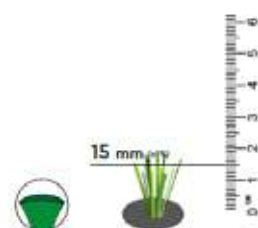

## Éléments techniques

<b>Référence</b>	
<b>Dimensions</b>	Kit complet piste: 1 pièce 2x20m + 2 pièces de 4x20m avec lignes de marquage
<b>Origine</b>	Espagne
<b>Certifications</b>	 

## Caractéristiques techniques

FIBRE		CONSTRUCTION GAZON	
TYPE	Monofilaments	GAUGE	3/16 "
COMPOSITION	100% PE	HAUTEUR FIL	13 mm (±5%)
DTEX	8500	POINTS ml	210 (±10%)
POIDS	1320 gr/m <sup>2</sup>	POINTS m <sup>2</sup>	44100 m <sup>2</sup> (±10%)
SUPPORT PRIMAIRE		FINITION	
TYPE	Tissu renforcé avec fleece	COMPOSITION	Polyuréthane
COMPOSITION	Polypropylene	TYPE	Application raclette
GARANTIE		CONSTRUCTION DU GAZON	
GARANTIE	1000 KLY	POIDS TOTAL	2185 gr/m <sup>2</sup> (±10%)