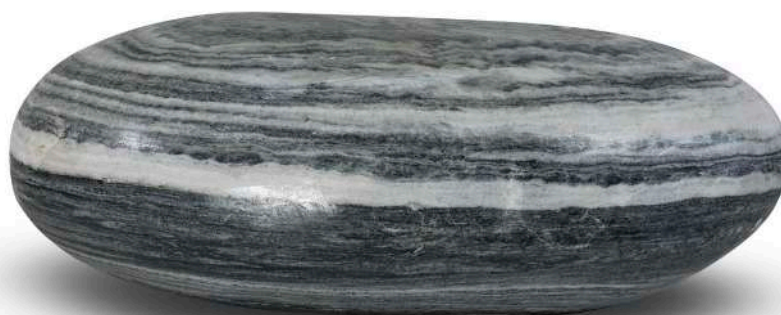

Galet géant marbre blanc veiné

Éléments techniques

Référence	LZ46-BG31
Dimensions	30/50 CM
Couleur	BLANC - GRIS
Composition	MARBRE
Origine	ASIE
Fabrication	PIERRE NATURELLE POLIE

Caractéristiques et utilisation

Pièces uniques créées à partir de blocs de granit noir, les galets géants procurent une sérénité immédiate.

Placés seuls ou en groupe, ils ne laissent personne indifférent et confèrent à l'espace extérieur une personnalité et une élégance très marquées.

Présentation produit

Unité de vente	pièce	Quantité/sac	
Poids	70 Kg	Quantité/palette	6 pièces
Conditionnement	palette	Quantité/big bag	
Disponibilité	toute l'année	Rendement	

Galet géant marbre blanc veiné

Éléments techniques

Référence	LZ46-BG51
Dimensions	50/80 CM
Couleur	BLANC - GRIS
Composition	MARBRE
Origine	ASIE
Fabrication	PIERRE NATURELLE POLIE

Caractéristiques et utilisation

Pièces uniques créées à partir de blocs de granit noir, les galets géants procurent une sérénité immédiate.