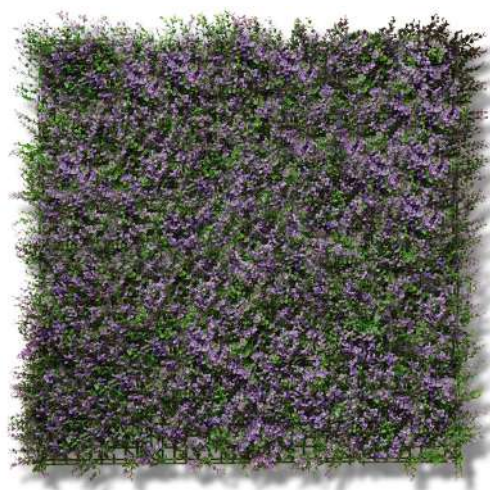

Haie artificielle lilas

Éléments techniques

Référence	PL15-LI01
Dimensions	100x100 cm
Couleur	VERT - LILAS
Composition	100% POLYÉTHYLÈNE QUALITÉ MAXIMUM
Origine	ASIE
Certifications/Garanties	LONGUE DURÉE DE VIE. GARANTIE 1000 KLY

Caractéristiques et utilisation

Spectaculaire jardin vertical qui combine la belle couleur vert clair de ses feuilles avec les tons lilas des fleurs. Il est très décoratif et réaliste, étant assez dense, avec une occultation de 85%, ce qui rend pratiquement invisible la partie de votre jardin que vous ne voulez pas exposer.

Il est fabriqué en polyéthylène de haute qualité et présente un incroyable aspect naturel. Agréable à l'œil et au toucher, cette belle haie décorative est idéale pour votre jardin, vos espaces extérieurs et tout espace de votre maison où vous la jugez nécessaire.