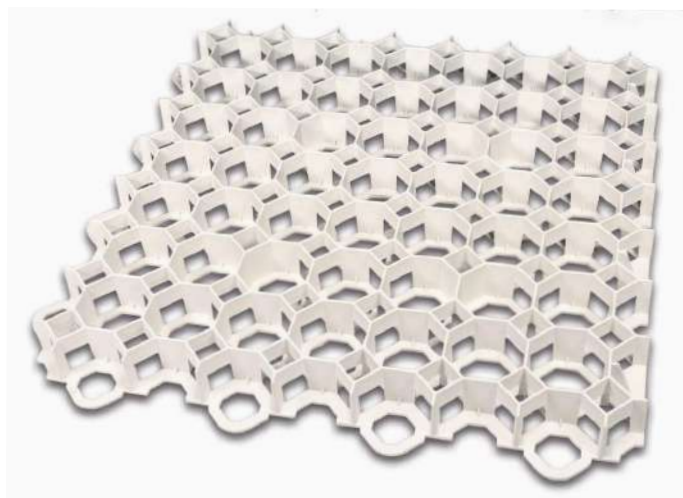

Plaque stabilisatrice nid d'abeille

Éléments techniques

Référence	PL15-7004
Dimensions	50x50x4cm
Couleur	BLANC
Composition	POLYÉTHYLÈNE RECYCLÉ
Origine	POLOGNE
Certifications	

Caractéristiques et utilisations

Cette plaque stabilisatrice est dotée d'une structure en nid d'abeille qui est très facile à manipuler et donne un résultat final impeccable, tant sur le gravier que sur le gazon naturel.

Elle est composée de pointes fixes pour une pose sur sol meuble (hauteur avec pointes : 64 mm).

Il est recommandé d'utiliser des granulats d'une granulométrie maximale de 9 mm. Elle a une résistance de 400 tonnes par m².

Présentation produit

Unité de vente	pièce	Quantité/sac	
Poids	0.95 Kg	Quantité/palette	180
Conditionnement	palette	Quantité/big bag	
Disponibilité	toute l'année	Rendement	1m ² = 4 pièces