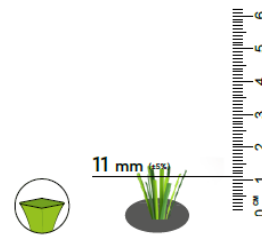

Padel Score

Colores disponibles

Azul

Teja

Verde

Elementos técnicos

Referencia	
Medidas	Kit pista entera: 1 pieza 2x20m + 2 piezas de 4x20m con líneas de marcaje
Origen	ESPAÑA
Certificaciones	

Descripción

Es una pista de pádel texturizada, con un hilo de polietileno. Es un producto estrella de la gama Act Sports, que ha sido diseñado y fabricado para un uso intenso y una larga vida útil, con unas necesidades de mantenimiento mínimas. Proporciona un excelente agarre a los jugadores y, gracias a la baja cantidad de sílice necesaria, es menos deslizante, sin afectar a la velocidad de juego. Disponible en azul, verde y teja.

Características técnicas

FIBRA		CONSTRUCCIÓN DEL CÉSPED	
TIPO	Monofilamento texturizado	GALGA	3/16 "
COMPOSICIÓN	100% PE	ALTURA HILO	9 mm (±5%)
DTEX	6800	PUNTADAS ml	320 (±10%)
PESO	1200 gr/m ²	PUNTADAS m ²	67200 m ² (±10%)
SOPORTE PRIMARIO		ACABADO	
TIPO	Tejido multicapa entrelazado	COMPOSICIÓN	Poliuretano
COMPOSICIÓN	Poliuretano	TIPO	Aplicación rasqueta
GARANTÍA		CONSTRUCCIÓN DEL CÉSPED	
GARANTÍA	1000 KLY	PESO TOTAL	2060 gr/m ² (±10%)