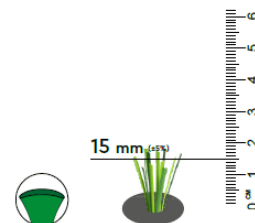

Padel Advance

Colores disponibles

Azul Rosa Negro Teja Verde

Elementos técnicos

Referencia	
Medidas	Kit pista entera: 1 pieza 2x20m + 2 piezas de 4x20m con líneas de marcaje
Origen	ESPAÑA
Certificaciones	

Descripción

La Advance es para una pista de pádel ligera con una larga vida útil. En comparación con las soluciones fibriladas y texturizadas, el hilo de monofilamento en polietileno, es un poco más duro, más resistente y ralentiza ligeramente la pelota. Homologada por las federaciones internacionales, le proporcionará años de juego.

Características técnicas

FIBRA		CONSTRUCCIÓN DEL CÉSPED	
TIPO	Monofilamentos	GALGA	3/16 "
COMPOSICIÓN	100% PE	ALTURA HILO	13 mm (±5%)
DTEX	8500	PUNTADAS ml	210 (±10%)
PESO	1320 gr/m ²	PUNTADAS m ²	44100 m ² (±10%)
SOPORTE PRIMARIO		ACABADO	
TIPO	Tejido reforzado con fleecce	COMPOSICIÓN	Poliuretano
COMPOSICIÓN	Polipropileno	TIPO	Aplicación rasqueta
GARANTÍA		CONSTRUCCIÓN DEL CÉSPED	
GARANTÍA	1000 KLY	PESO TOTAL	2185 gr/m ² (±10%)