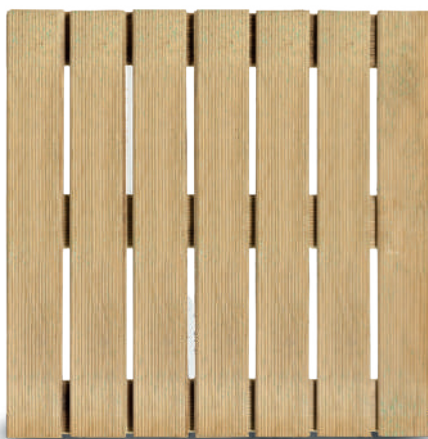

# Loseta madera pino

## Elementos técnicos

<b>Referencia</b>	MA09-6001
<b>Medidas</b>	50 x 50 x 3.3 cm
<b>Color</b>	MADERA
<b>Composición</b>	PINO
<b>Origen</b>	EUROPA

## Características y usos

La loseta de madera de pino para exterior es una buena opción para aportar un ambiente natural al suelo del jardín. La madera está tratada con tolerancia a la humedad y resistencia a la intemperie. Cuenta con el sello FSC, que certifica que la madera proviene de bosques gestionados de forma sostenible y respetuosa con el medioambiente.

Medidas: 50 x 50 x 3,3 cm (ancho x largo x espesor).