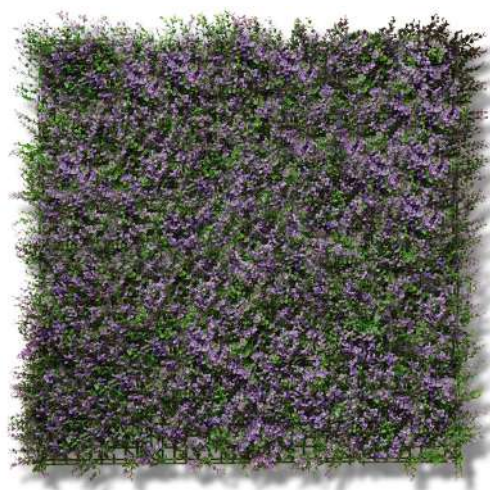

Seto decorativo Lilas

Elementos técnicos

Referencia	PL15-LI01
Medidas	100x100 cm
Color	VERDE - LILA
Composición	100% POLIETILENO MÁXIMA CALIDAD
Origen	ASIA
Certificaciones/Garantías	ALTA DURABILIDAD. GARANTÍA 1000 KLY

Características y usos

Espectacular Jardín vertical que combina el hermoso color verde claro de sus hojas con tonos lilas de las flores. Es muy decorativo y consigue, al ser bastante denso, una ocultación del 85%, que hace prácticamente invisible esa parte de tu jardín que no quieres exponer. Está elaborado con polietileno de alta calidad y tiene una apariencia natural increíble. Agradable a la vista y al tacto, este hermoso seto decorativo, es ideal para tu jardín, espacios exteriores y cualquier espacio de tu hogar donde consideres necesario.